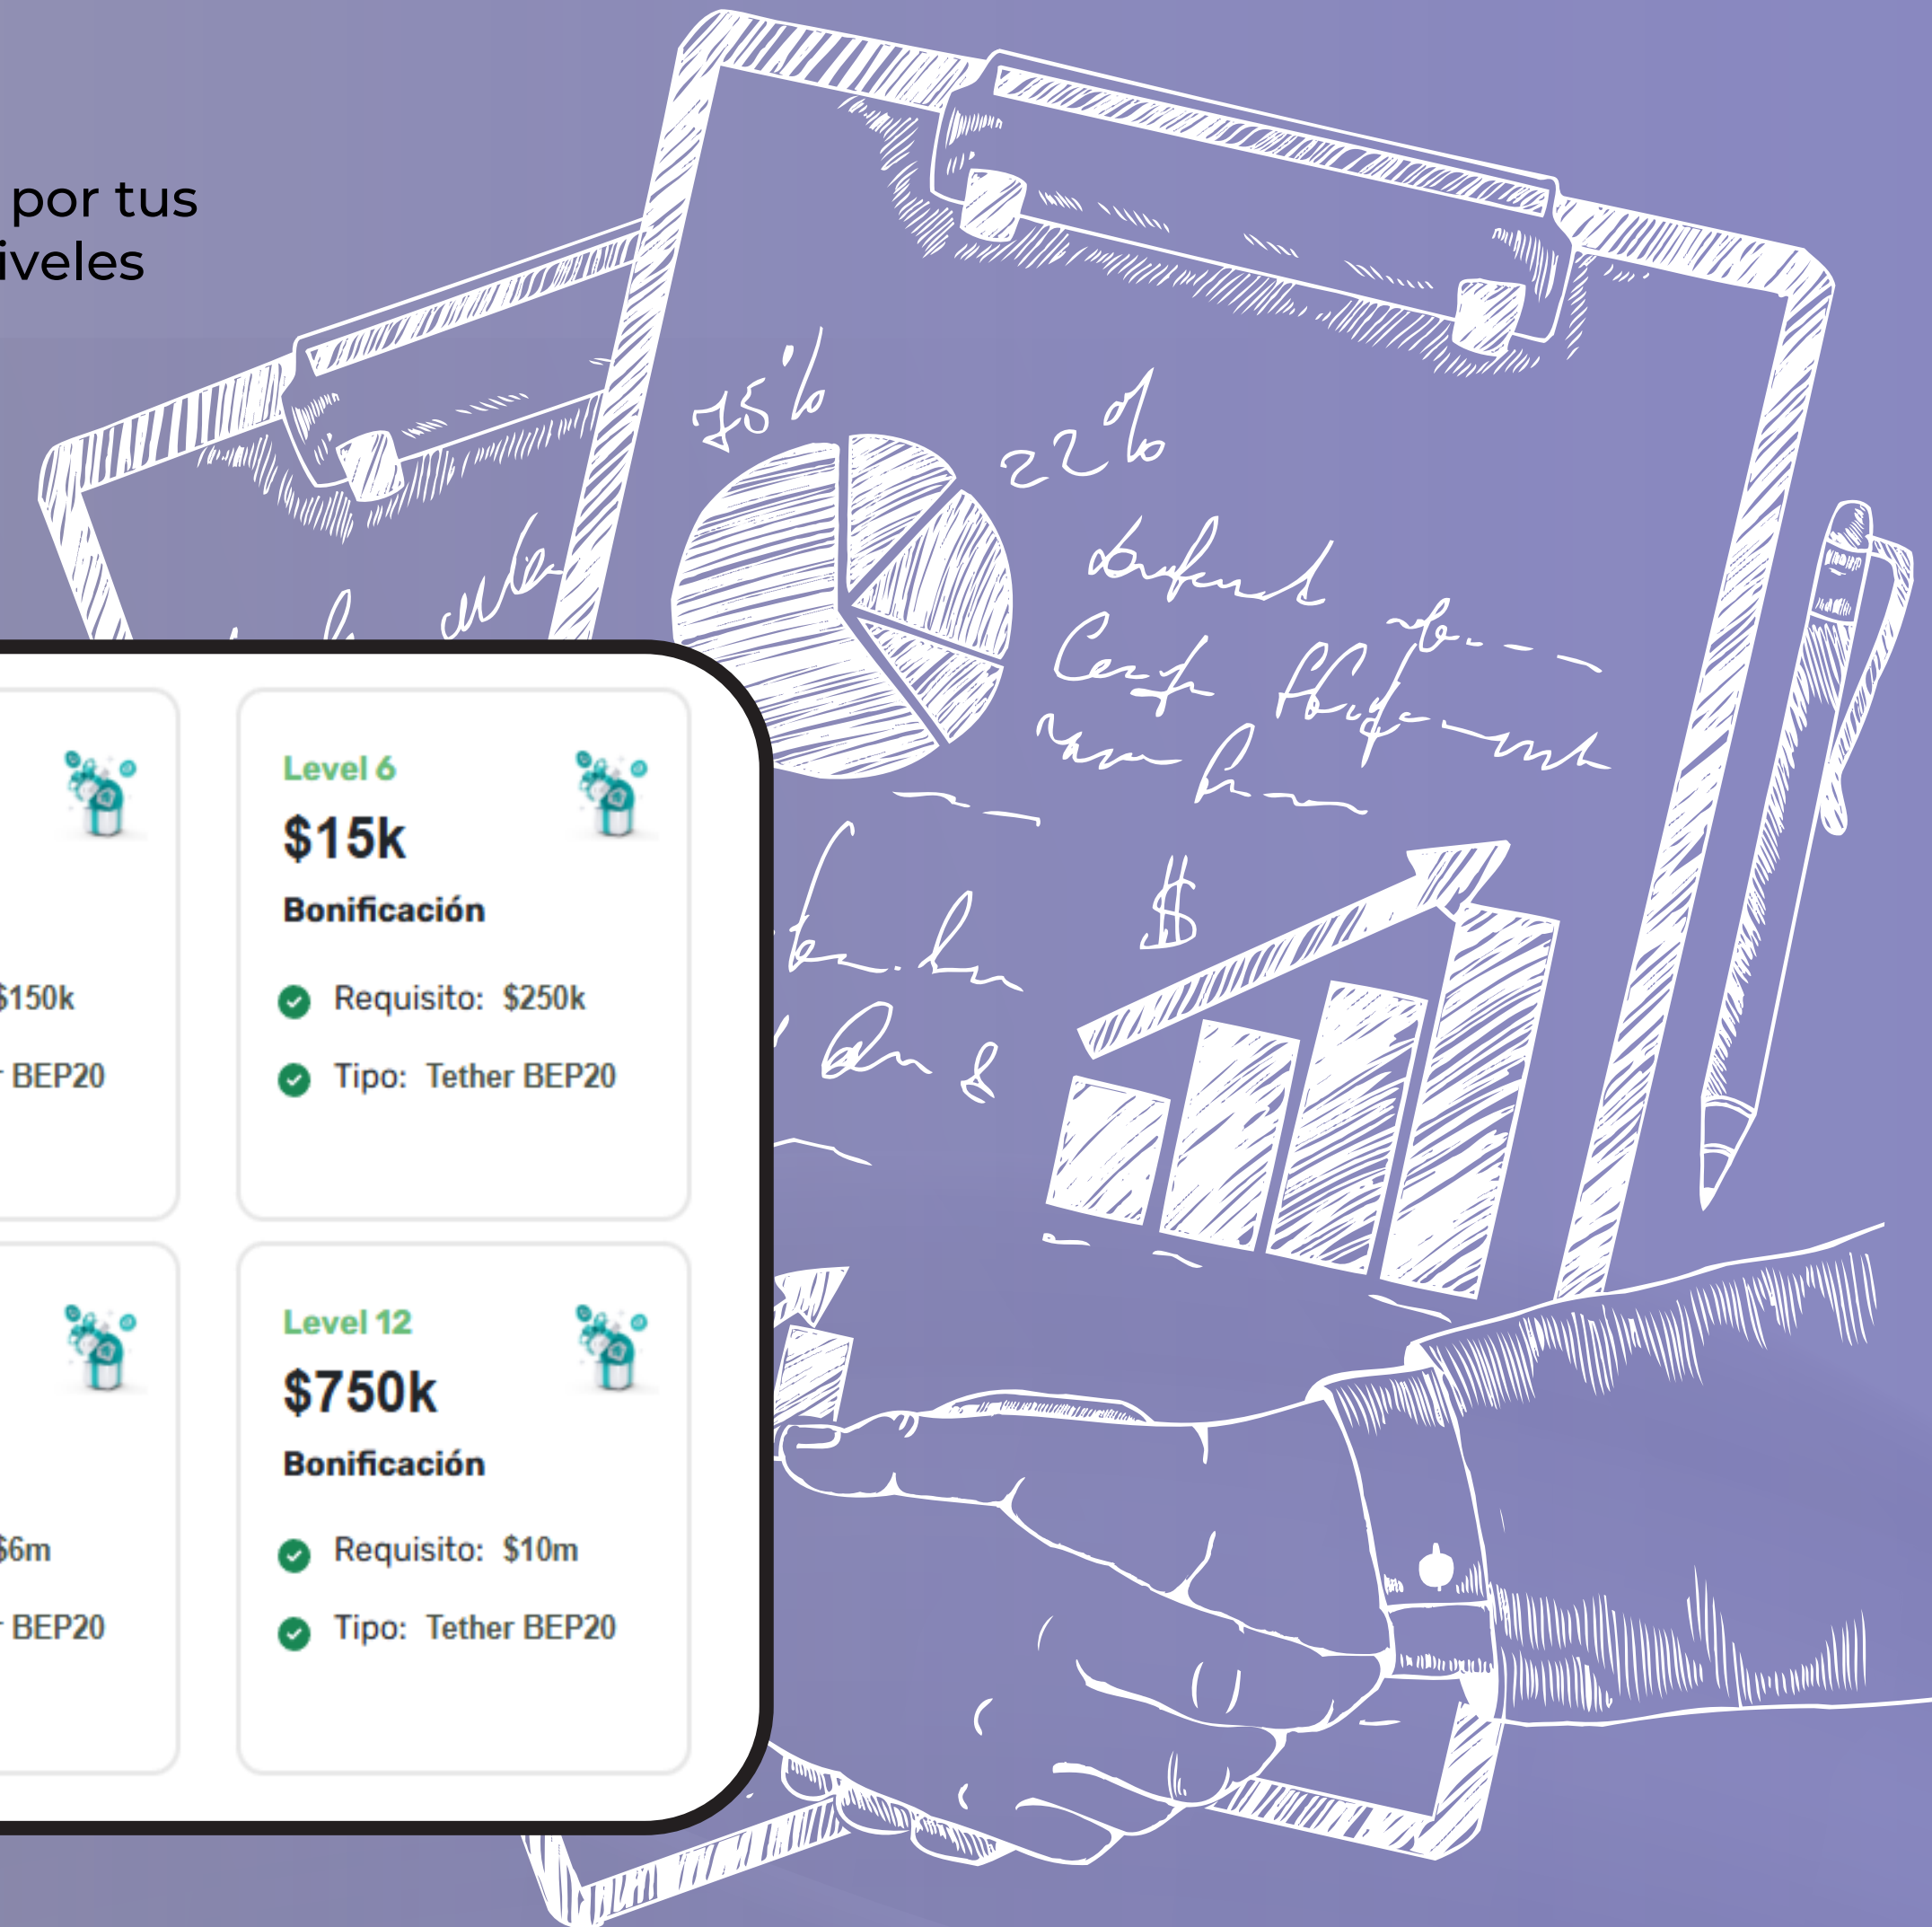

VENTROBI

PROGRAMA DE AFILIADOS

El programa de afiliados de Ventrobi ofrece una manera de ganar ingresos pasivos al presentar a amigos y familiares a la plataforma. ¡Únete a la comunidad de Ventrobi y aumenta tus ganancias a medida que creces tu red! ¡Generosas comisiones y bonificaciones te esperan!

TABLA DE NIVELES DE EQUIPO

RANGO	DE (\$)	HASTA (\$)	LVL 1 (%)	LVL 2 (%)	LVL 3 (%)	LVL 4 (%)	LVL 5 (%)	LVL 6 (%)	LVL 7 (%)	LVL 8 (%)
Starter	\$0	\$5,000	3.00%	2.00%	×	×	×	×	×	×
Explorer	\$5,000	\$25,000	4.00%	2.00%	1.00%	×	×	×	×	×
Pioneer	\$25,000	\$50,000	5.00%	2.00%	1.00%	×	×	×	×	×
Strategist	\$50,000	\$100,000	5.00%	3.00%	1.00%	0.50%	×	×	×	×
Commander	\$100,000	\$150,000	6.00%	3.00%	1.00%	1.00%	×	×	×	×
Visionary	\$150,000	\$250,000	6.00%	3.00%	2.00%	1.00%	0.50%	×	×	×
Innovator	\$250,000	\$350,000	7.00%	4.00%	2.00%	1.00%	1.00%	×	×	×
Trailblazer	\$350,000	\$500,000	7.00%	4.00%	3.00%	2.00%	1.00%	0.50%	×	×
Architect	\$500,000	\$1,500,000	8.00%	5.00%	3.00%	2.00%	1.00%	1.00%	×	×
Mastermind	\$1,500,000	\$5,000,000	8.00%	5.00%	4.00%	3.00%	2.00%	1.00%	0.50%	×
Tycoon	\$5,000,000	\$10,000,000	9.00%	5.00%	4.00%	3.00%	2.00%	1.00%	1.00%	×
Magnate	\$10,000,000	\$25,000,000	9.00%	6.00%	4.00%	3.00%	2.00%	2.00%	1.00%	×
King	\$25,000,000	Unlimited	10.00%	6.00%	4.00%	3.00%	2.00%	2.00%	1.00%	0.50%

TABLA DE BONIFICACION DIRECTA

El Bono Directo es un bono que recibirás basado únicamente en el monto total apostado por tus referidos de primer nivel. Puedes reclamar tus Bonos Directos una vez que alcances los niveles requeridos. Después de iniciar sesión en tu cuenta, puedes ver todos los bonos que eres elegible para reclamar en la sección 'Reclamar Bono' de la página del Programa de Afiliados. Después de reclamar tu bono, se acreditará en tu cuenta en USDT-BEP20 en unas pocas horas.